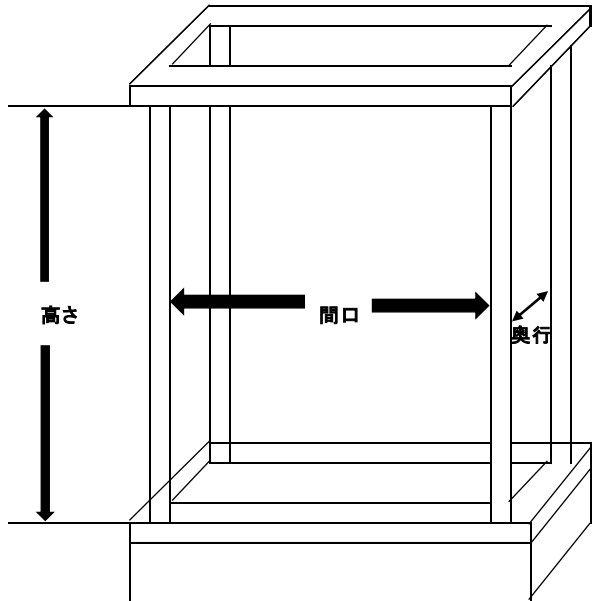

オーダーサイズ アクリルガラスケース定価表

形状	カブセ式にアクリル板	バック	金紙板または透明アクリル
材料	自然木(栓)を黒、ブラウン、ホワイトオーク	納期	受注後2Wから3W
ゲス板	黒紙または赤メルトン、金紙	外箱への印刷はできません。	

ガラスケースのサイズ表示

※ケースのサイズ表示は間口と奥行は柱の内側、高さは天板の下から台上の上までという内側の表示となります。

台回り早見表

奥行(cm) \ 間口(cm)	20~29	30~39	40~49
20~29	A	B	C
30~39	B	C	D
40~49	C	D	E
50~59	D	E	F
60~69	E	F	G
70~79	F	G	H
80~89	G	H	I

ブラウン

ホワイトオーク

台回り \ 高さ(cm)		20~29	30~39	40~49	50~59	60~69	70~79	80~89
A	台高60mm	31,500	32,000	32,500	32,500	33,000	33,500	34,000
B	台高60mm	32,000	32,500	33,000	33,000	34,000	34,500	35,000
C	台高70mm	36,000	37,000	37,000	38,000	38,500	39,000	40,000
D	台高70mm	37,500	38,500	39,000	40,000	41,000	42,000	43,000
E	台高75mm	42,500	43,500	44,500	45,500	46,500	47,500	48,500
F	台高75mm	43,500	44,500	46,000	47,000	48,500	50,000	51,000
G	台高80mm	49,000	50,500	52,000	53,500	55,000	56,500	58,000
H	台高80mm	50,000	51,500	53,000	55,000	56,500	58,000	60,000
I	台高80mm	55,500	58,000	60,000	62,000	64,000	66,000	68,000