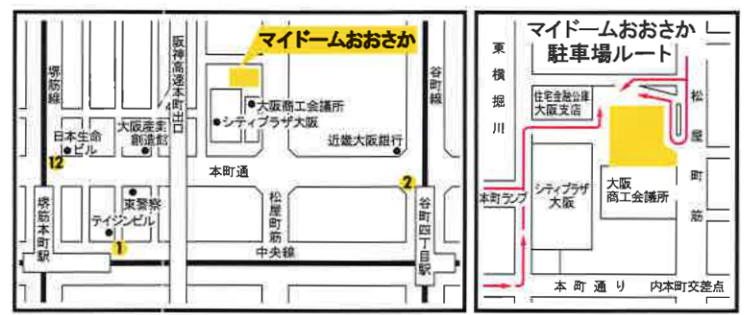

## 参考出展

今年からの特別企画 卓越した職人の技によるすばらしい商品是非ご覧下さい

- |  |  |  |
|--|--|--|
| <p>京人形髪付師井上 ☎075-781-7542 京都市左京区上高野薩田町115-3</p> <p>(株)雅風 ☎075-811-6532 京都市上京区浄福寺通下立売下ル中務町489</p> <p>北村松月堂 ☎075-231-5579 京都市中京区間之町通二条上ル夷町582</p> <p>工房武久 ☎075-467-4311 京都市上京区六軒町通一条上る若松町358</p> | <p>澤野手足師 ☎075-811-8574 京都市上京区竹屋町通日暮西入四町目802</p> <p>(有)清甫 ☎075-351-4543 京都市下京区間之町通五条上ル朝妻町112</p> <p>平安武久 ☎075-802-6711 京都市上京区主税町1114</p> <p>(有)み彌け ☎0774-22-5008 京都府宇治市小倉町南堀池103-53</p> | <p><b>(株)ウマカン</b> ☎0533-68-3226 愛知県蒲郡市清田町上大内2-7</p> <p><b>(有)長江人形</b> ☎0587-93-0337 愛知県丹羽郡扶桑町高雄字南東川158</p> <p><b>(株)堀田</b> ☎058-262-5304 岐阜県岐阜市松下町4</p> <p><b>(株)ワイエスマザキ</b> ☎0276-45-6336 群馬県太田市矢場町2725</p> |
|--|--|--|

主催/関西節句人形工業協同組合  
後援/(公財)大阪産業局・大阪府中小企業団体中央会  
大阪府人形問屋協同組合・(一社)日本人形協会大阪支部

◆◆◆◆◆ 同時開催 自社展示会場は裏面に掲載 ◆◆◆◆◆

- 地下鉄堺筋線・堺筋本町駅 1 12番出口より徒歩10分
  - 地下鉄谷町線・谷町四丁目駅 2番出口より徒歩10分
- 会場:〒540-0029 大阪市中央区本町橋2-5

会場直通電話  
**06-6947-4302(代)**

※駐車はマイドームおおさかの地下駐車場をご利用下さい。

KANSAI

ドールピア<sup>'21</sup>と

同時開催