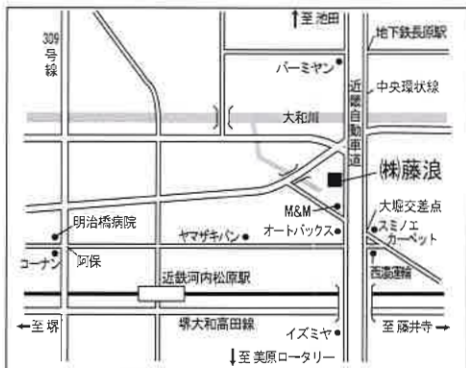

## 株式会社 松よし人形

〔本〕 東大阪市荒川1-10-4  
〔社〕 TEL 06 (6722) 0161 FAX 06 (6727) 1455

【主要取扱商品】 ひな人形、市松人形、尾山人形、球体関節人形、鎧ロボット、和小物、他

\*当社へお越しの際はお近くのパーキングをご利用下さい。

【交通機関ご案内】 ①時間貸パーキング有り  
近鉄布施駅南出口より徒歩7分。新規開業のJRおおさか東線JR俊徳道駅改札口より徒歩7分。阪神高速東大阪線高井田出入口より、布施方面約1.5km三条通り東入る200m右側。

## 芳精堂

〔本〕 大阪市東成区玉津2-16-14  
〔社〕 TEL 06 (6971) 2761(代) FAX 06 (6971) 8353

【主要取扱商品】 ひな人形における付属品  
(台屏風・御雑道具・御所花等)

【交通機関ご案内】  
JR大阪環状線鶴橋駅下車、千日前通り沿い東へ徒歩10分。地下鉄千日前線今里駅①番出口を出て、千日前通り沿い西へ徒歩5分。

## 株式会社 藤浪

〔本〕 大阪府松原市大堀3-20-39  
〔社〕 TEL 072 (336) 4567 FAX 072 (336) 4570

【主要取扱商品】  
ひな人形ケース飾・収納箱飾、五月人形ケース飾・収納箱飾、その他ケース関係

【交通機関ご案内】 近鉄南大阪線河内松原駅からタクシーで約10分、地下鉄谷町線長原駅より徒歩20分。阪神高速松原線大堀出入口すぐ、近畿・阪和・西名阪自動車道松原ジャンクションすぐ。