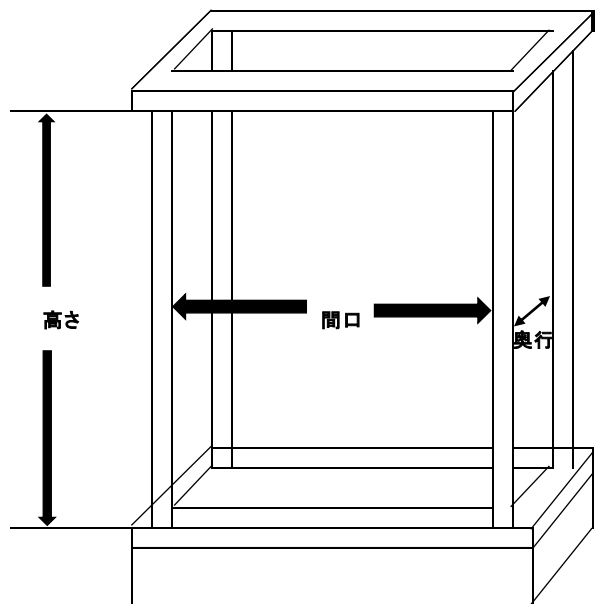

## オーダーメイド アクリルガラスケース定価表

形状	カブセ式にアクリル板	バック	金紙板または透明アクリル
材料	自然木(栓)を黒、ブラウン、ホワイトオーク	納期	受注後2Wから3W
ゲス板	黒紙または赤メルトン、金紙	外箱への印刷はできません。	

### ガラスケースのサイズ表示

※ケースのサイズ表示は間口と奥行は柱の内側、高さは天板の下から台上の上までという内側の表示となります。