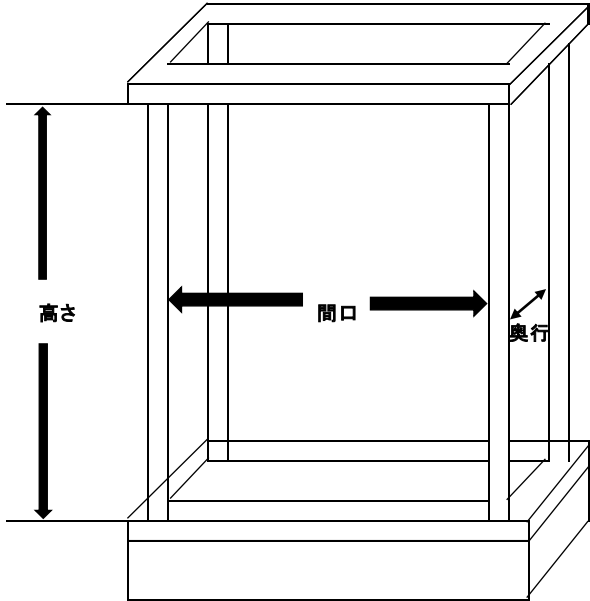

オーダーサイズ アクリルガラスケース定価表

形状	カブセ式にアクリル板	バック	金紙板または透明アクリル
材料	自然木(栓)を黒、ブラウン、ホワイトオーク	納期	受注後2Wから3W
ゲス板	黒紙または赤メルトン、金紙	外箱への印刷はできません。	

ガラスケースのサイズ表示

※ケースのサイズ表示は間口と奥行は柱の内側、高さは天板の下から台上の上までという内側の表示となります。

台回り早見表

奥行(cm) \ 間口(cm)	20~29	30~39	40~49
20~29	A	B	C
30~39	B	C	D
40~49	C	D	E
50~59	D	E	F
60~69	E	F	G
70~79	F	G	H
80~89	G	H	I

ブラウン

ホワイトオーク

台回り \ 高さ(cm)		20~29	30~39	40~49	50~59	60~69	70~79	80~89
A	台高60mm	26,200	26,500	26,900	27,200	27,500	28,000	28,300
B	台高60mm	26,500	26,900	27,400	27,700	28,200	28,600	29,100
C	台高70mm	30,200	30,600	31,100	31,700	32,200	32,600	33,100
D	台高70mm	31,400	32,200	32,800	33,500	34,200	34,900	35,700
E	台高75mm	35,400	36,300	37,100	38,000	38,800	39,700	40,500
F	台高75mm	36,300	37,400	38,500	39,500	40,600	41,700	42,600
G	台高80mm	40,900	42,200	43,500	44,800	46,000	47,200	48,600
H	台高80mm	41,500	42,900	44,300	45,800	47,200	48,600	50,000
I	台高80mm	46,500	48,300	50,000	51,800	53,500	55,400	57,100