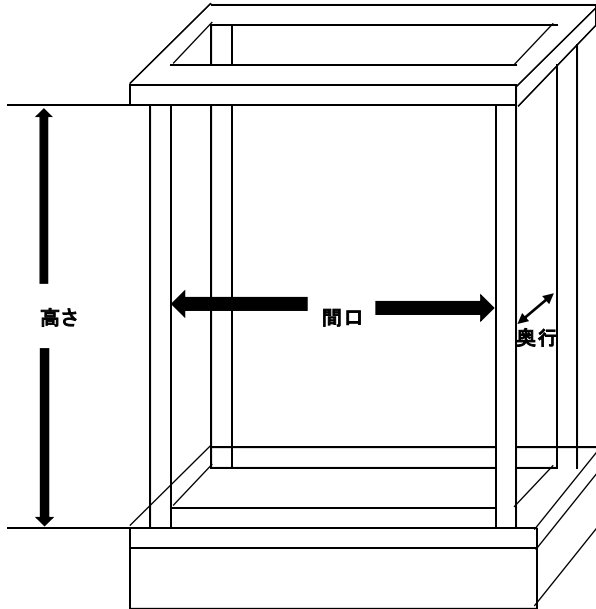

オーダーサイズ アクリルガラスケース定価表

形状	カブセ式にアクリル板	バック	金紙板または透明アクリル
材料	自然木(栓)を黒、ブラウン、ホワイトオーク	納期	受注後2Wから3W
ゲス板	黒紙または赤メルトン、金紙	外箱への印刷はできません。	

ガラスケースのサイズ表示

※ケースのサイズ表示は間口と奥行は柱の内側、高さは天板の下から台上の上までという内側の表示となります。

台回り早見表

奥行(cm) \ 間口(cm)	20~29	30~39	40~49
20~29	A	B	C
30~39	B	C	D
40~49	C	D	E
50~59	D	E	F
60~69	E	F	G
70~79	F	G	H
80~89	G	H	I

ブラウン

ホワイトオーク

台回り \ 高さ(cm)		20~29	30~39	40~49	50~59	60~69	70~79	80~89
A	台高60mm	42,900	44,000	45,100	46,200	47,300	48,400	49,500
B	台高60mm	44,000	45,100	46,200	47,300	48,400	49,500	50,600
C	台高70mm	47,300	49,500	50,600	51,700	53,900	55,000	56,100
D	台高70mm	50,600	52,800	55,000	57,200	59,400	61,600	63,800
E	台高75mm	55,000	58,300	60,500	62,700	63,800	66,000	68,200
F	台高75mm	58,300	61,600	64,900	68,200	71,500	73,700	75,900
G	台高80mm	63,800	67,100	70,400	73,700	77,000	80,300	83,600
H	台高80mm	69,300	72,600	75,900	79,200	82,500	85,800	89,100
I	台高80mm	74,800	78,100	81,400	84,700	88,000	91,300	94,600